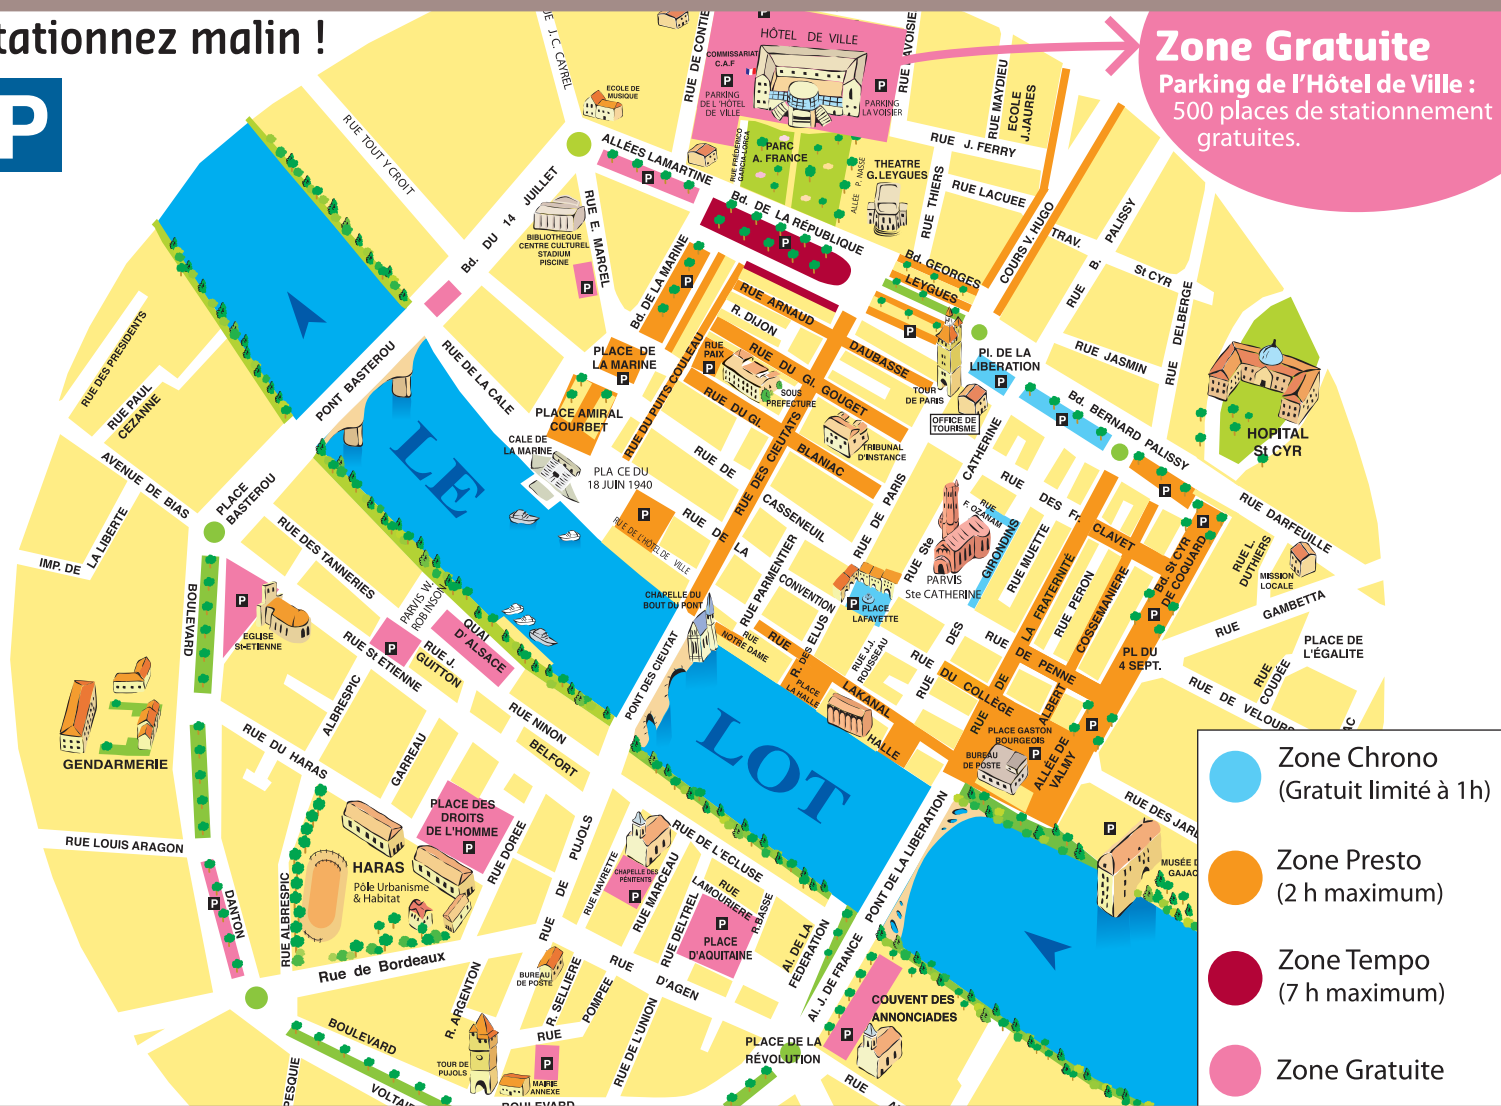

## Zone Chrono

Stationnement gratuit et limité à 1 heure par demi-journée

## Zone Presto

Stationnement payant limité à 2h\*

20 min	0.20 €
40 min	0.40 €
1 h	0.60 €
1 h 20	1 €
1 h 40	1.40 €
2 h	1.80 €

- Zone Chrono (Gratuit limité à 1h)
- Zone Presto (2 h maximum)
- Zone Tempo (7 h maximum)
- Zone Gratuite