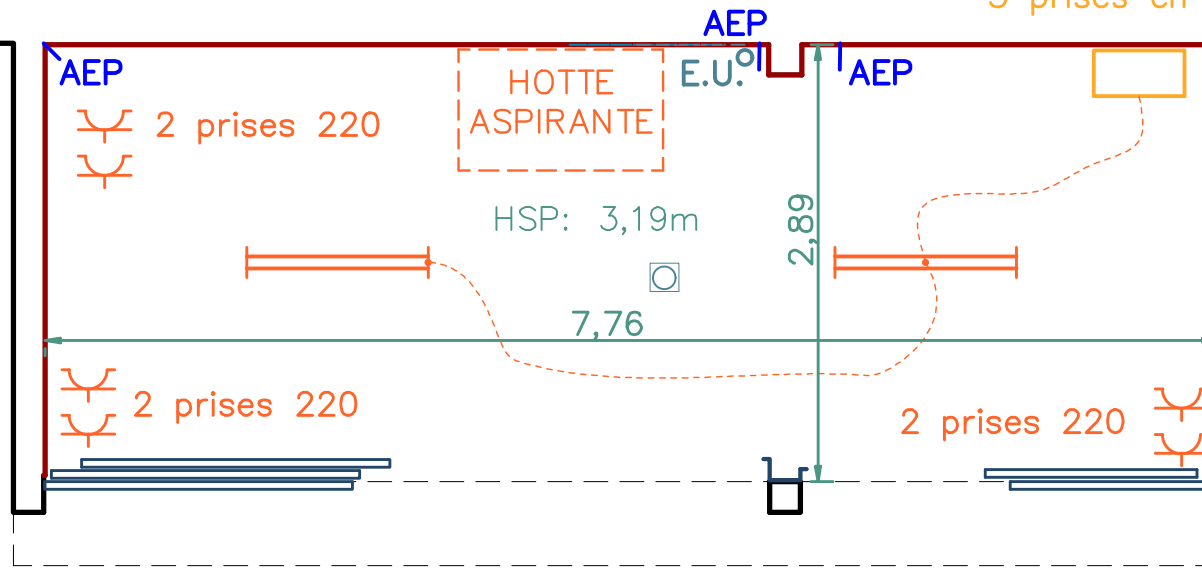

18Ka disj.tétra 32A  
COFFRET ELEC.  
3 prises 220  
3 prises en triphasé

surface : 22,40m<sup>2</sup>

**SITE DE LA CALE** niveau 45.60  
ESPACE LOCATIF 3  
PROJET 2021